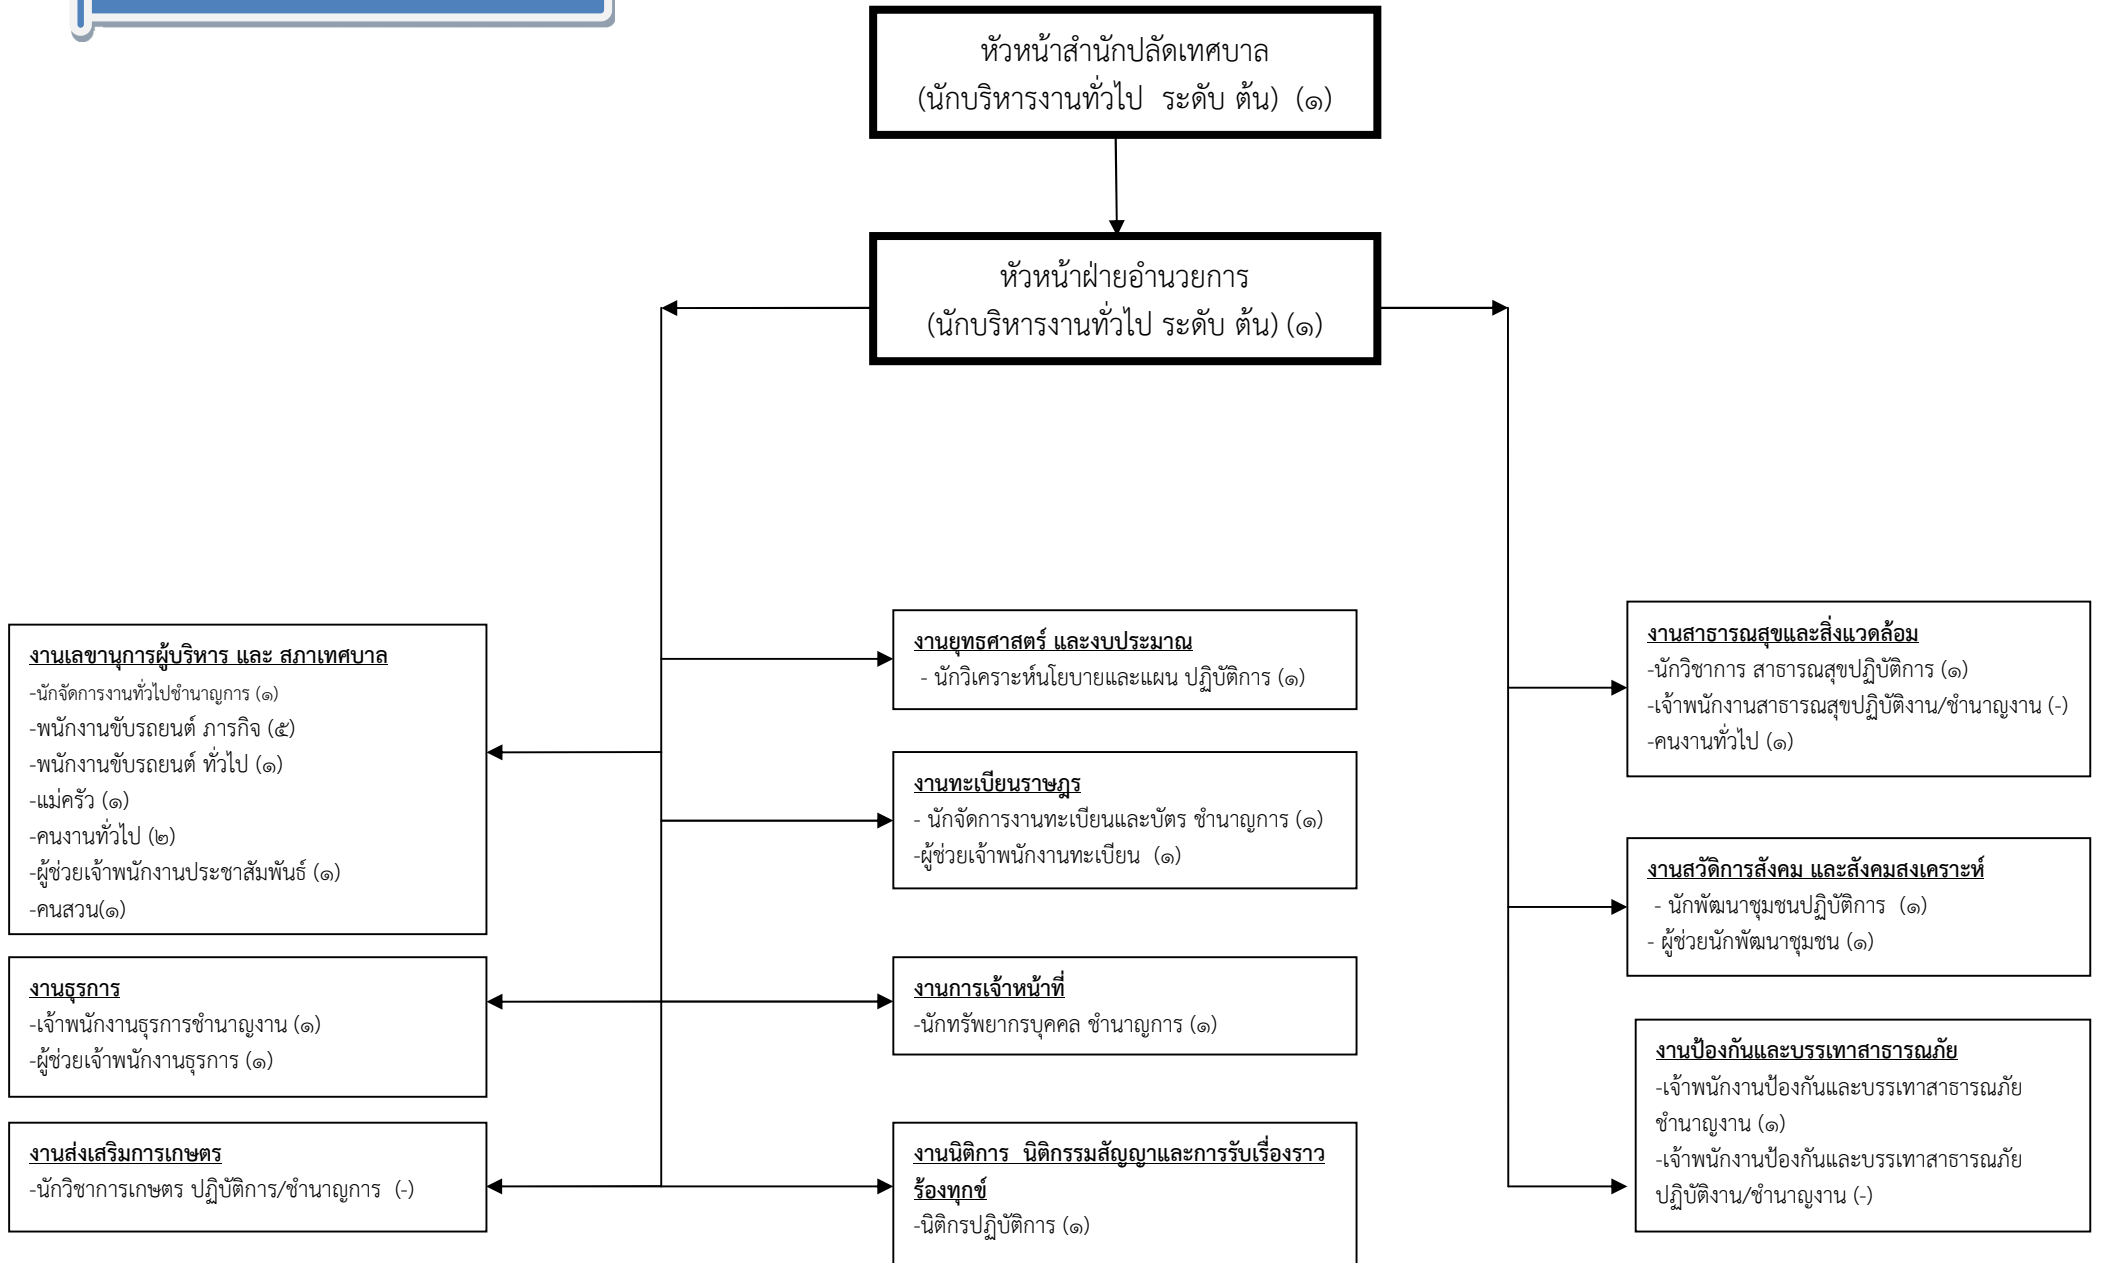

โครงสร้างเทศบาลตำบลทุ่งข้าวพวง

นายกเทศมนตรีตำบลทุ่งข้าวพวง

เลขานุการนายกเทศมนตรีตำบลทุ่งข้าวพวง

ที่ปรึกษานายกเทศมนตรีตำบลทุ่งข้าวพวง

รองนายกเทศมนตรีตำบลทุ่งข้าวพวง

รองนายกเทศมนตรีตำบลทุ่งข้าวพวง

ปลัดเทศบาลตำบลทุ่งข้าวพวง

สำนักปลัด

กองคลัง

กองช่าง

กองการศึกษา

โครงสร้างกองช่าง

โครงสร้างหน่วยตรวจสอบภายใน

หน่วยตรวจสอบภายใน

-นักวิชาการตรวจสอบภายใน ปฏิบัติการ / ชำนาญการ (-)