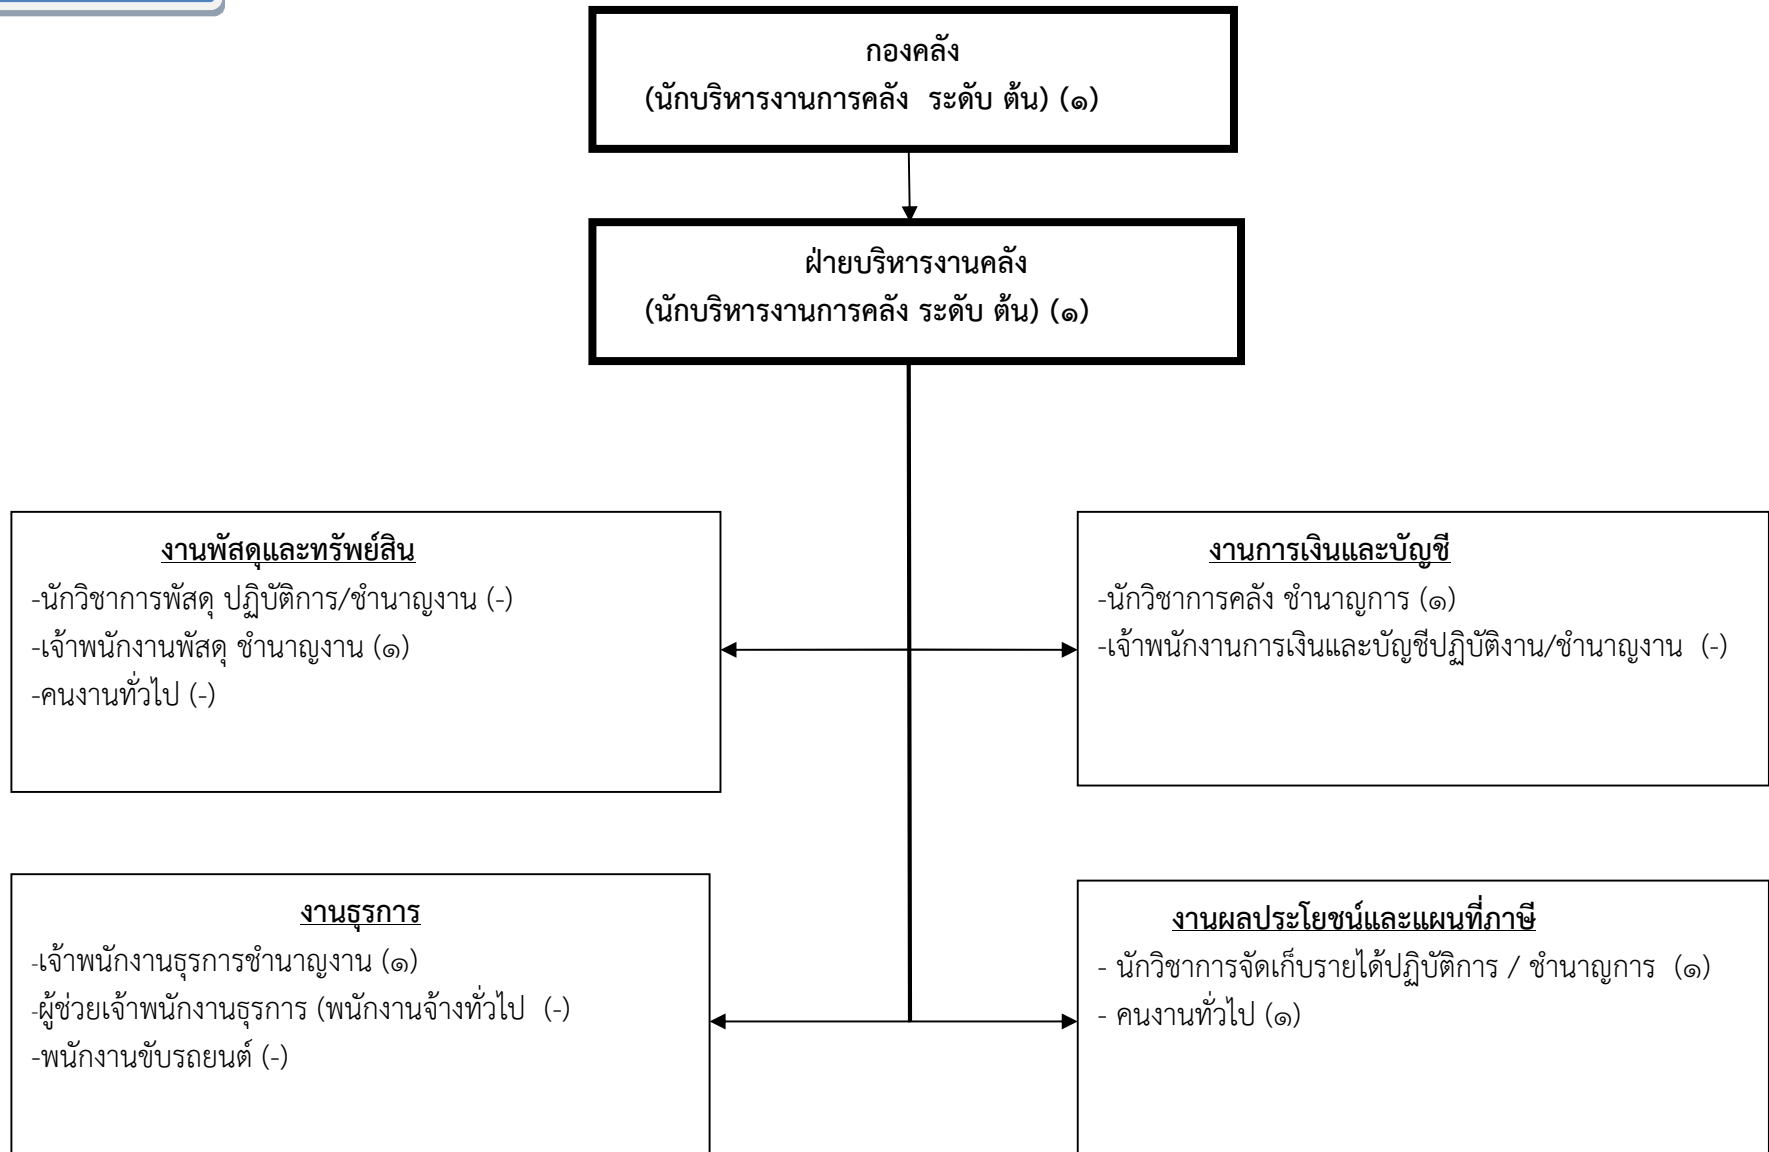

โครงสร้างเทศบาลตำบลทุ่งข้าวพวง

นายกเทศมนตรีตำบลทุ่งข้าวพวง

เลขานุการนายกเทศมนตรีตำบลทุ่งข้าวพวง

ที่ปรึกษานายกเทศมนตรีตำบลทุ่งข้าวพวง

รองนายกเทศมนตรีตำบลทุ่งข้าวพวง

รองนายกเทศมนตรีตำบลทุ่งข้าวพวง

ปลัดเทศบาลตำบลทุ่งข้าวพวง

สำนักปลัด

กองคลัง

กองช่าง

กองการศึกษา

โครงสร้างกองช่าง

โครงสร้างหน่วยตรวจสอบภายใน

หน่วยตรวจสอบภายใน

-นักวิชาการตรวจสอบภายใน ปฏิบัติการ / ชำนาญการ (-)