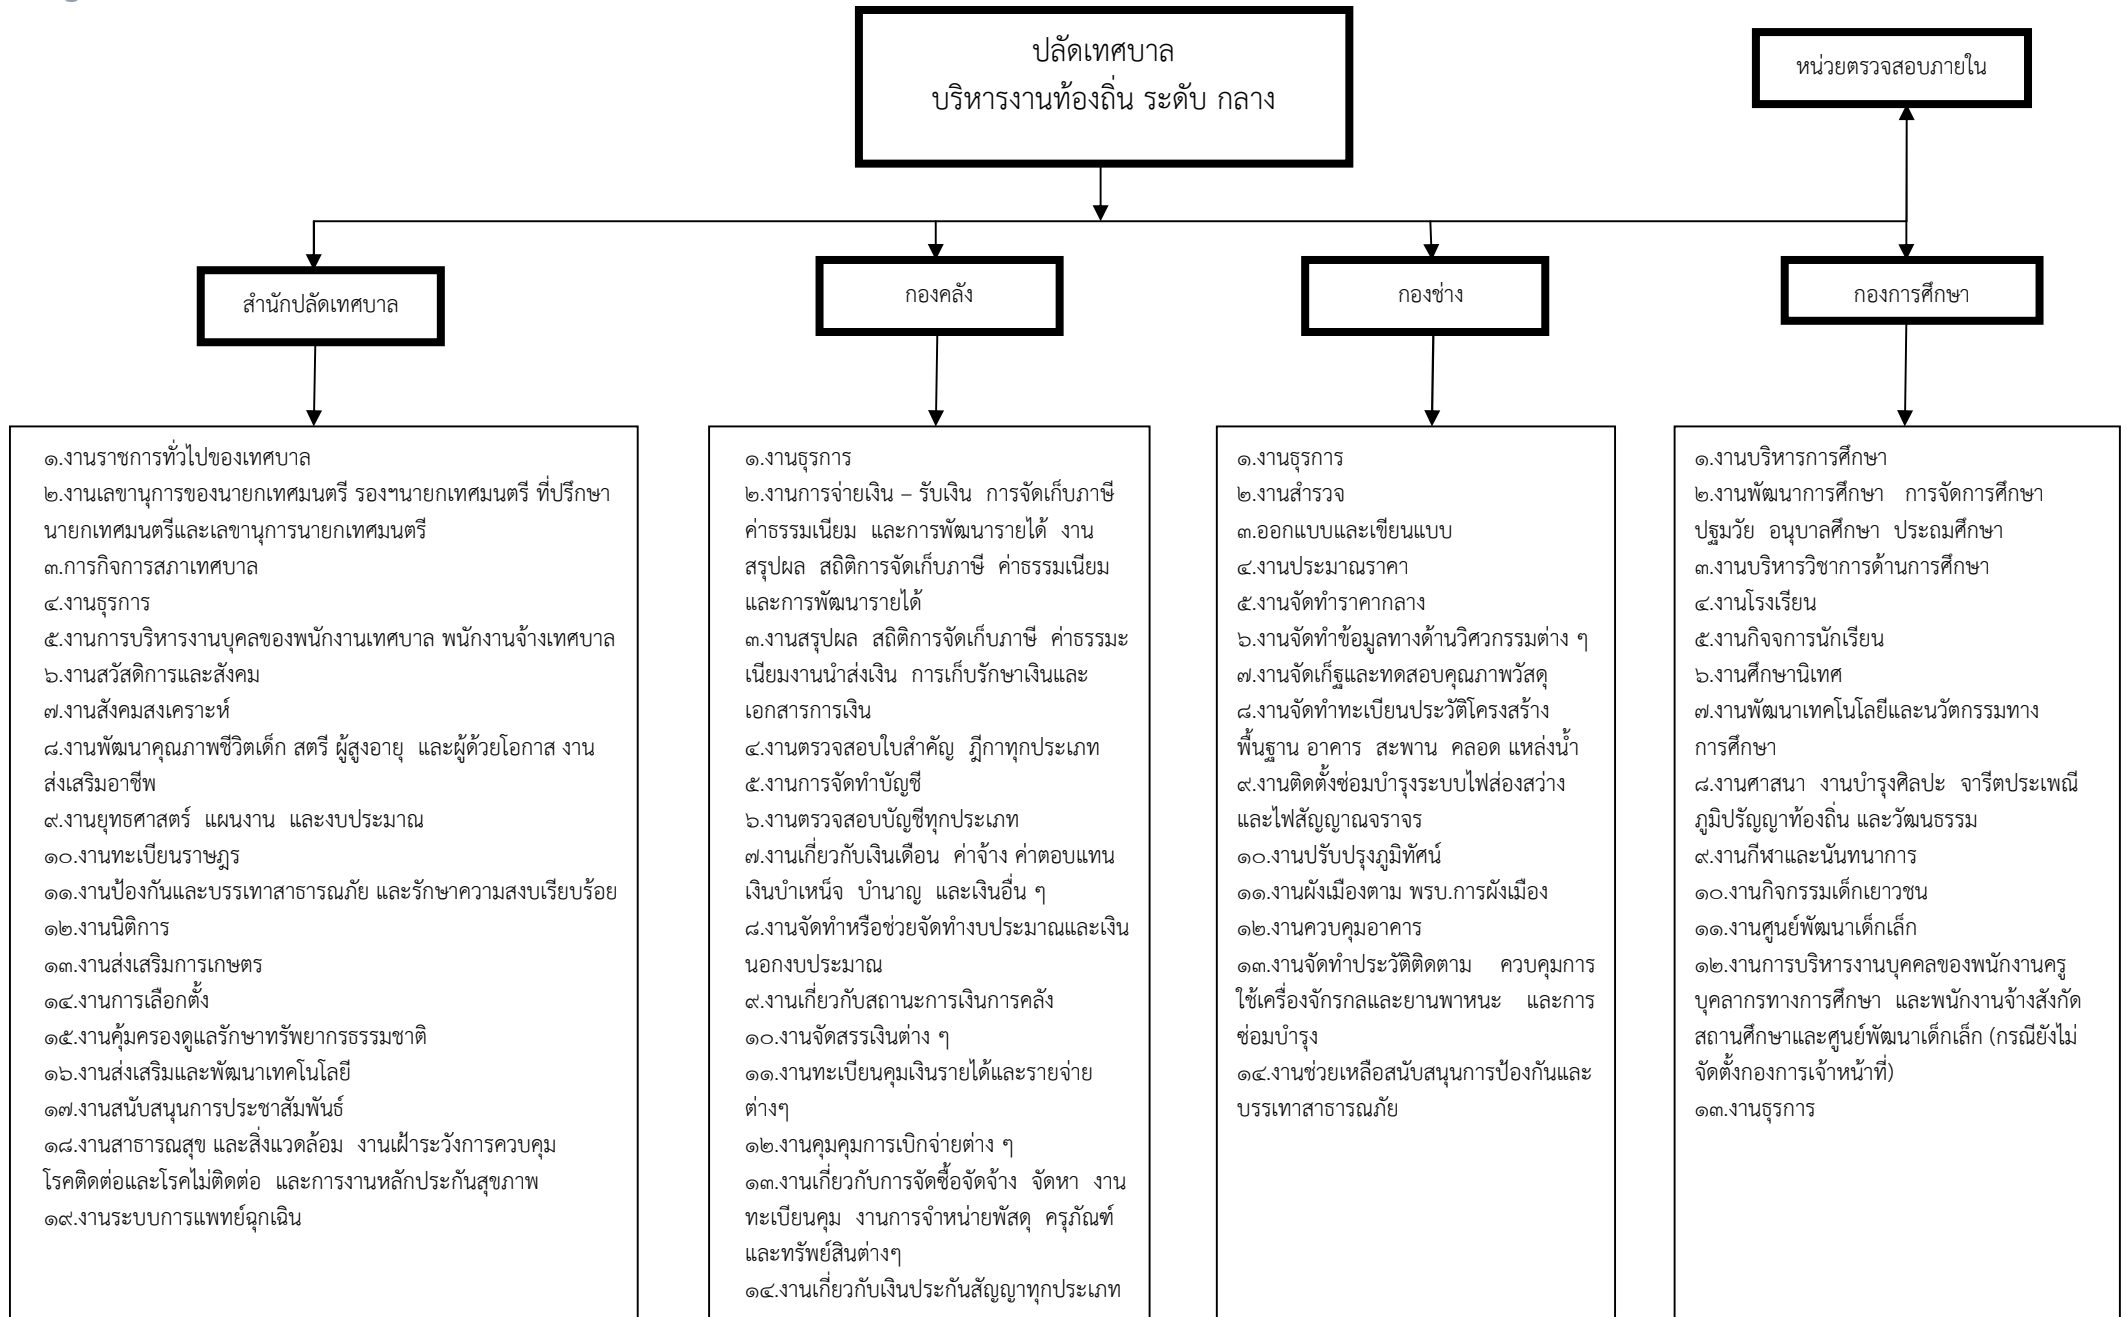

โครงสร้างเทศบาลตำบลทุ่งข้าวพวง

นายกเทศมนตรีตำบลทุ่งข้าวพวง

เลขานุการนายกเทศมนตรีตำบลทุ่งข้าวพวง

ที่ปรึกษานายกเทศมนตรีตำบลทุ่งข้าวพวง

รองนายกเทศมนตรีตำบลทุ่งข้าวพวง

รองนายกเทศมนตรีตำบลทุ่งข้าวพวง

ปลัดเทศบาลตำบลทุ่งข้าวพวง

สำนักปลัด

กองคลัง

กองช่าง

กองการศึกษา

โครงสร้างกองช่าง

โครงสร้างหน่วยตรวจสอบภายใน

หน่วยตรวจสอบภายใน

-นักวิชาการตรวจสอบภายใน ปฏิบัติการ / ชำนาญการ (-)