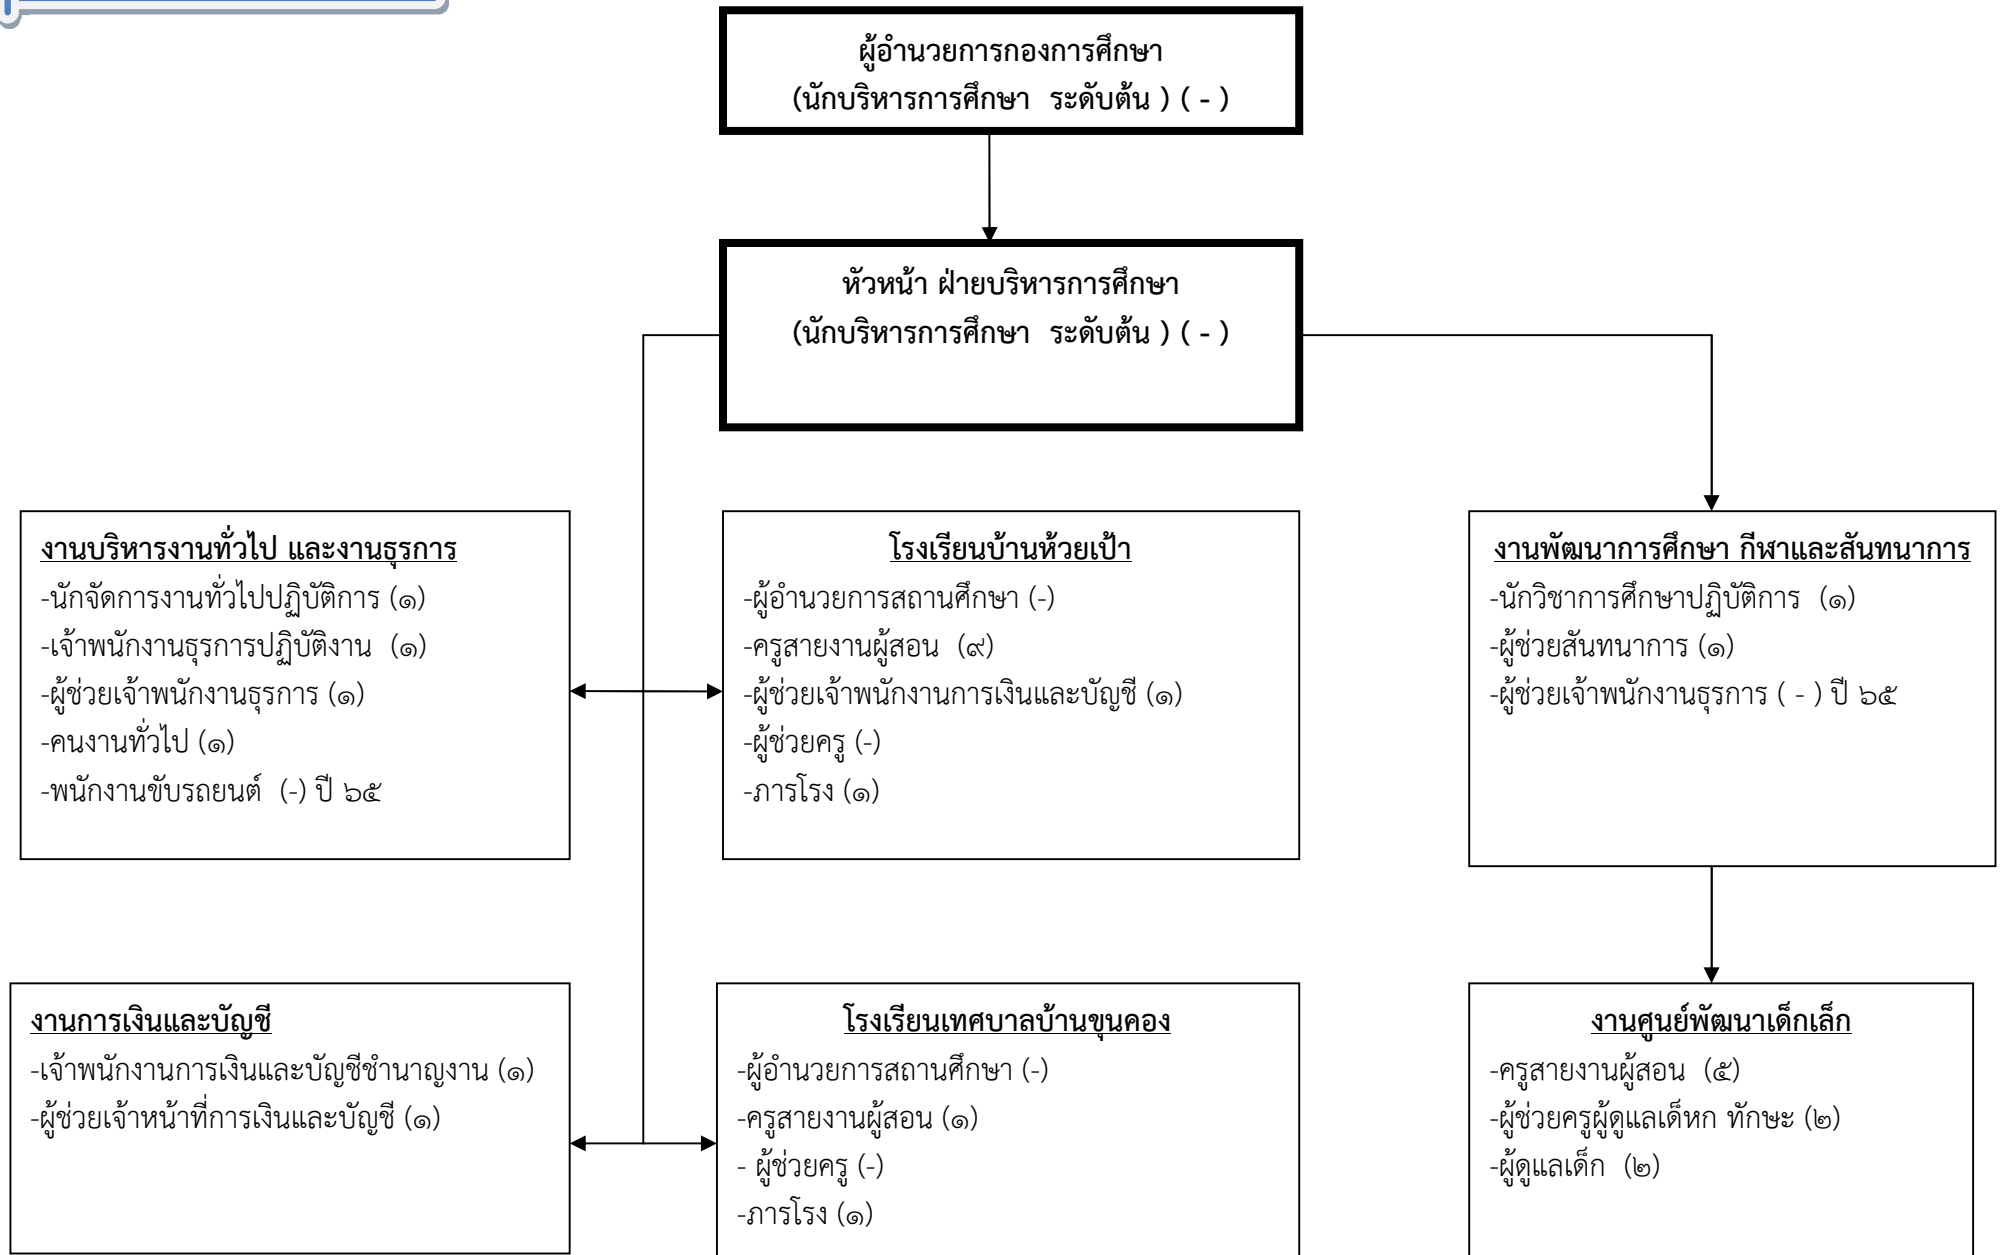

โครงสร้างเทศบาลตำบลทุ่งข้าวพวง

นายกเทศมนตรีตำบลทุ่งข้าวพวง

เลขานุการนายกเทศมนตรีตำบลทุ่งข้าวพวง

ที่ปรึกษานายกเทศมนตรีตำบลทุ่งข้าวพวง

รองนายกเทศมนตรีตำบลทุ่งข้าวพวง

รองนายกเทศมนตรีตำบลทุ่งข้าวพวง

ปลัดเทศบาลตำบลทุ่งข้าวพวง

สำนักปลัด

กองคลัง

กองช่าง

กองการศึกษา

โครงสร้างกองช่าง

โครงสร้างหน่วยตรวจสอบภายใน

หน่วยตรวจสอบภายใน

-นักวิชาการตรวจสอบภายใน ปฏิบัติการ / ชำนาญการ (-)