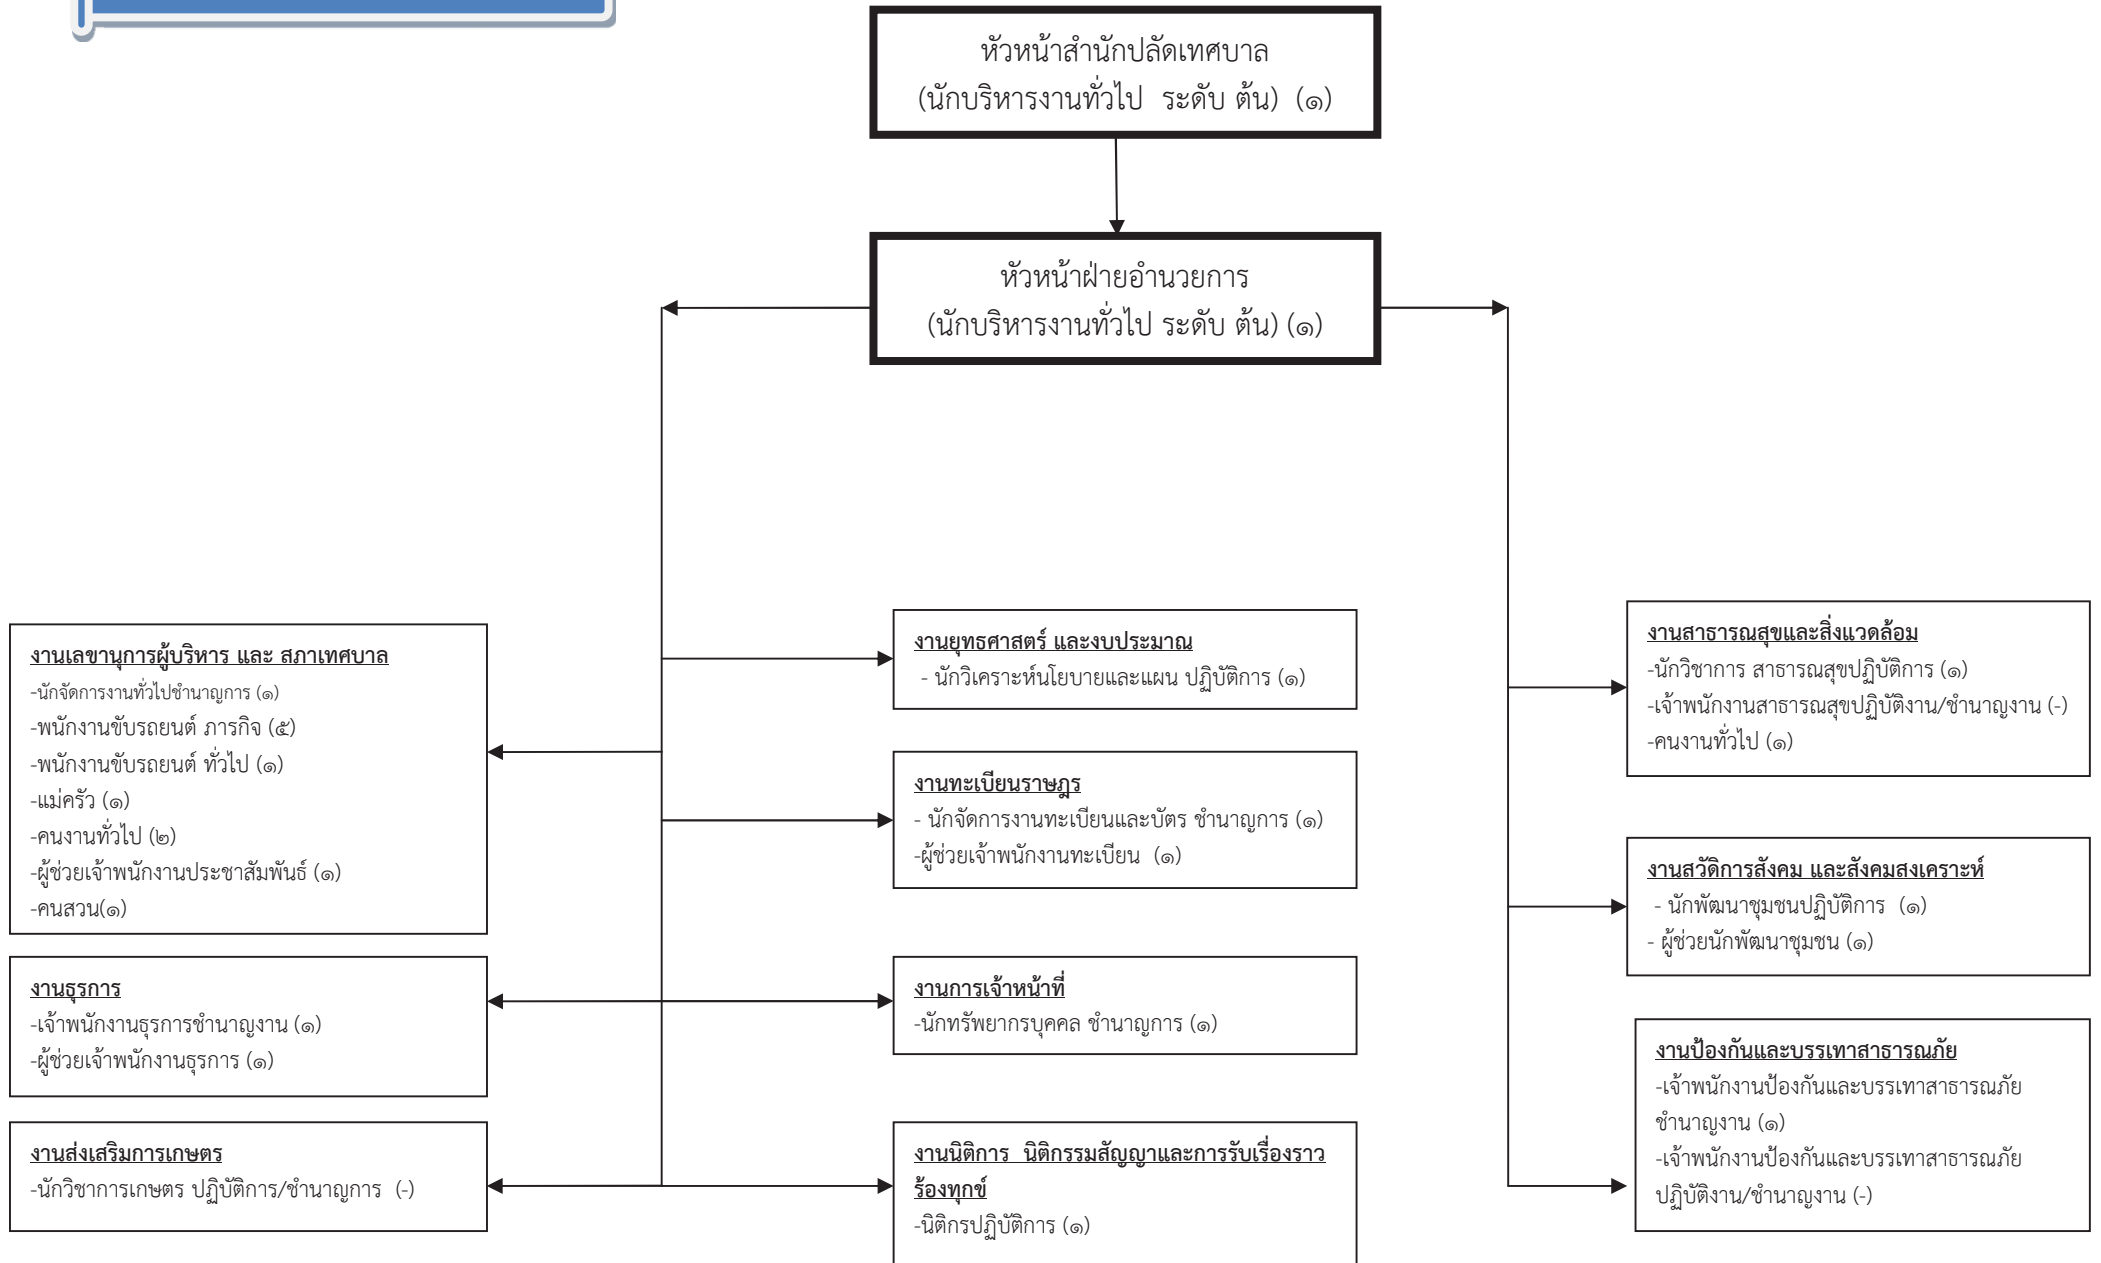

โครงสร้างเทศบาลตำบลทุ่งข้าวพวง

นายกเทศมนตรีตำบลทุ่งข้าวพวง

เลขานุการนายกเทศมนตรีตำบลทุ่งข้าวพวง

ที่ปรึกษานายกเทศมนตรีตำบลทุ่งข้าวพวง

รองนายกเทศมนตรีตำบลทุ่งข้าวพวง

รองนายกเทศมนตรีตำบลทุ่งข้าวพวง

ปลัดเทศบาลตำบลทุ่งข้าวพวง

สำนักปลัด

กองคลัง

กองช่าง

กองการศึกษา

โครงสร้างกองช่าง

โครงสร้างหน่วยตรวจสอบภายใน

หน่วยตรวจสอบภายใน

-นักวิชาการตรวจสอบภายใน ปฏิบัติการ / ชำนาญการ (-)