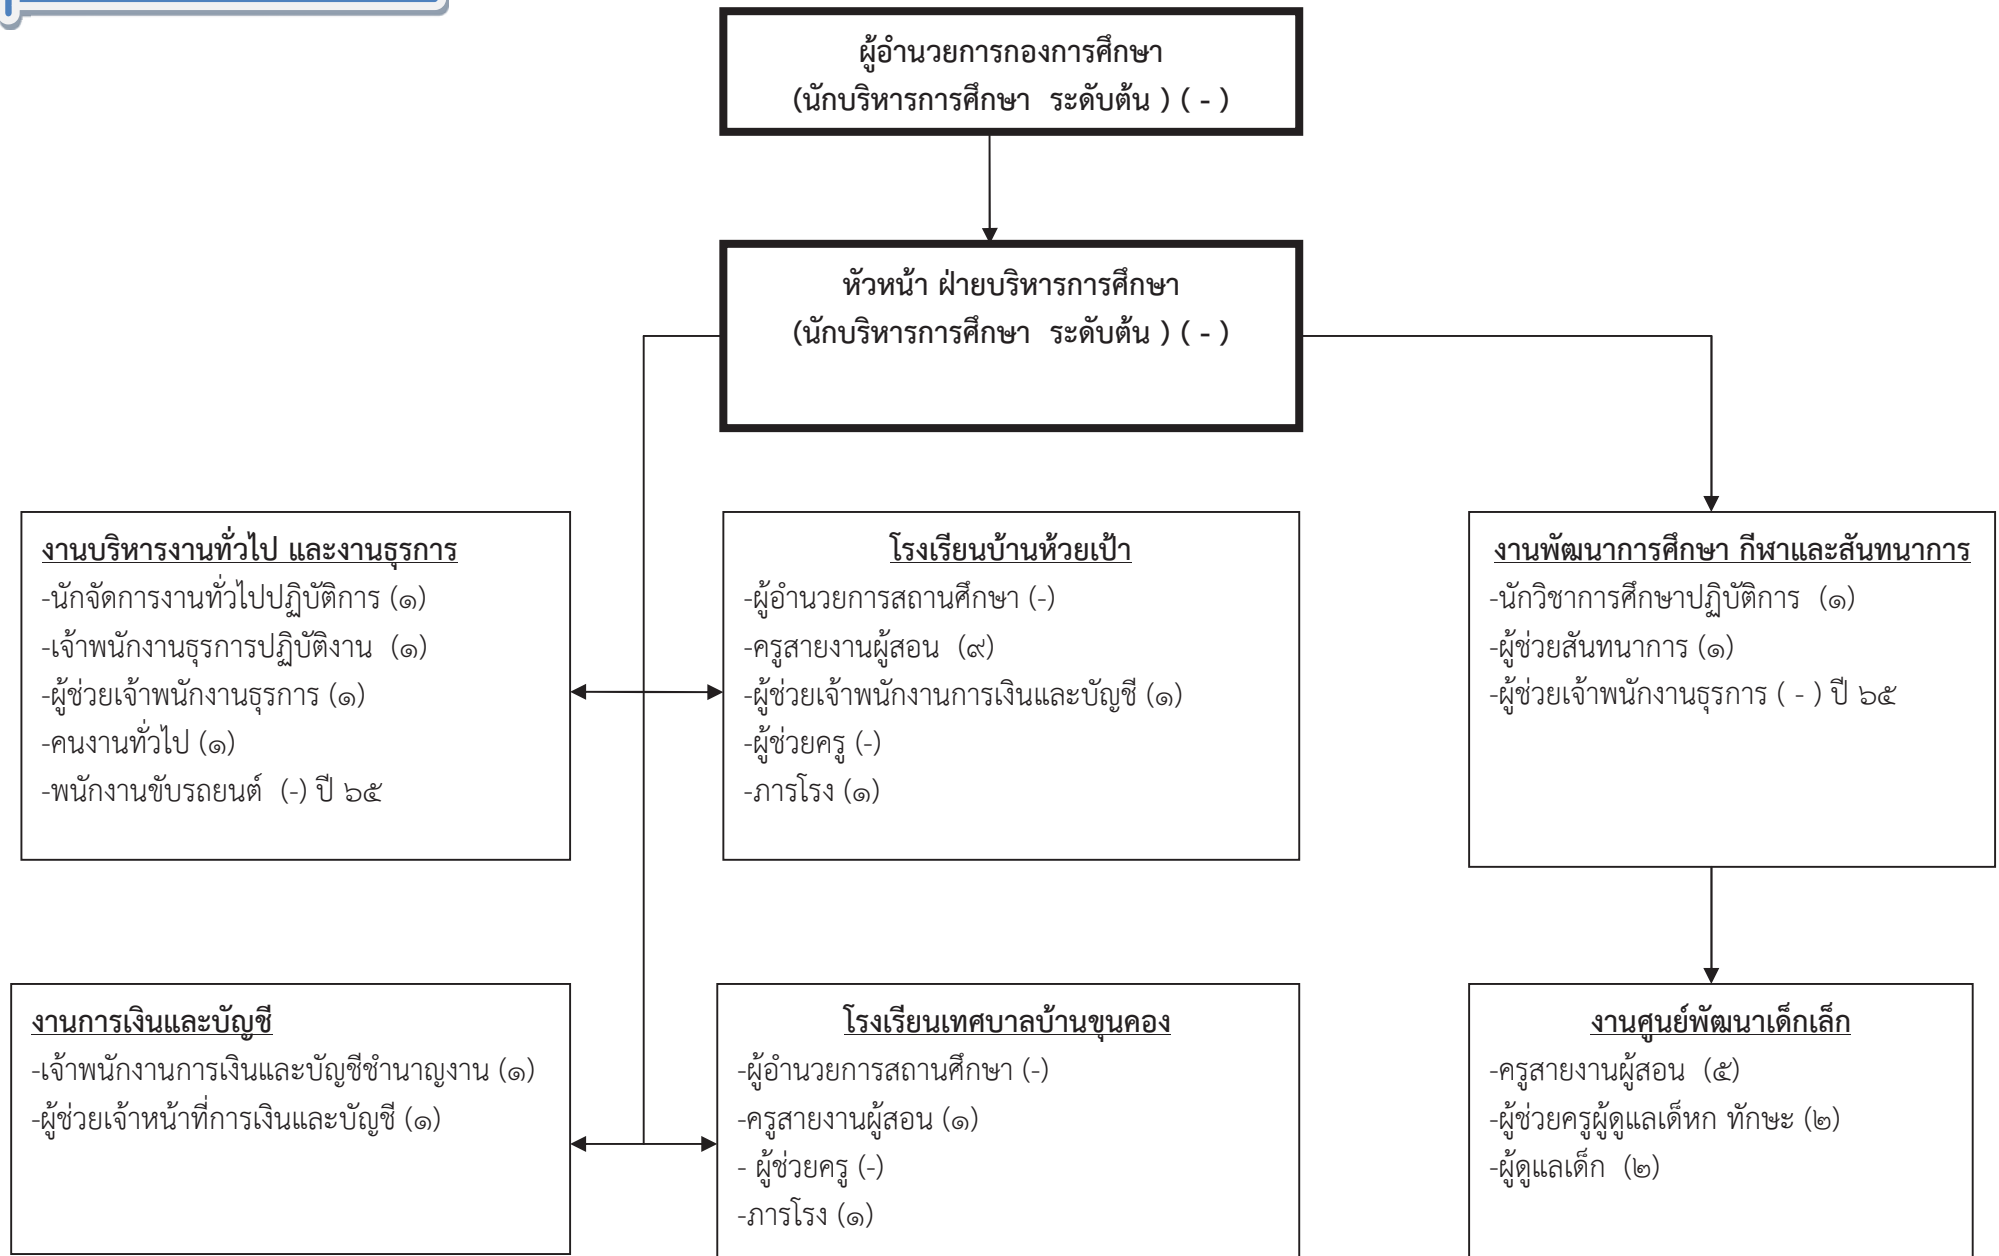

โครงสร้างเทศบาลตำบลทุ่งข้าวพวง

นายกเทศมนตรีตำบลทุ่งข้าวพวง

เลขานุการนายกเทศมนตรีตำบลทุ่งข้าวพวง

ที่ปรึกษานายกเทศมนตรีตำบลทุ่งข้าวพวง

รองนายกเทศมนตรีตำบลทุ่งข้าวพวง

รองนายกเทศมนตรีตำบลทุ่งข้าวพวง

ปลัดเทศบาลตำบลทุ่งข้าวพวง

สำนักปลัด

กองคลัง

กองช่าง

กองการศึกษา

โครงสร้างกองช่าง

โครงสร้างหน่วยตรวจสอบภายใน

หน่วยตรวจสอบภายใน

-นักวิชาการตรวจสอบภายใน ปฏิบัติการ / ชำนาญการ (-)