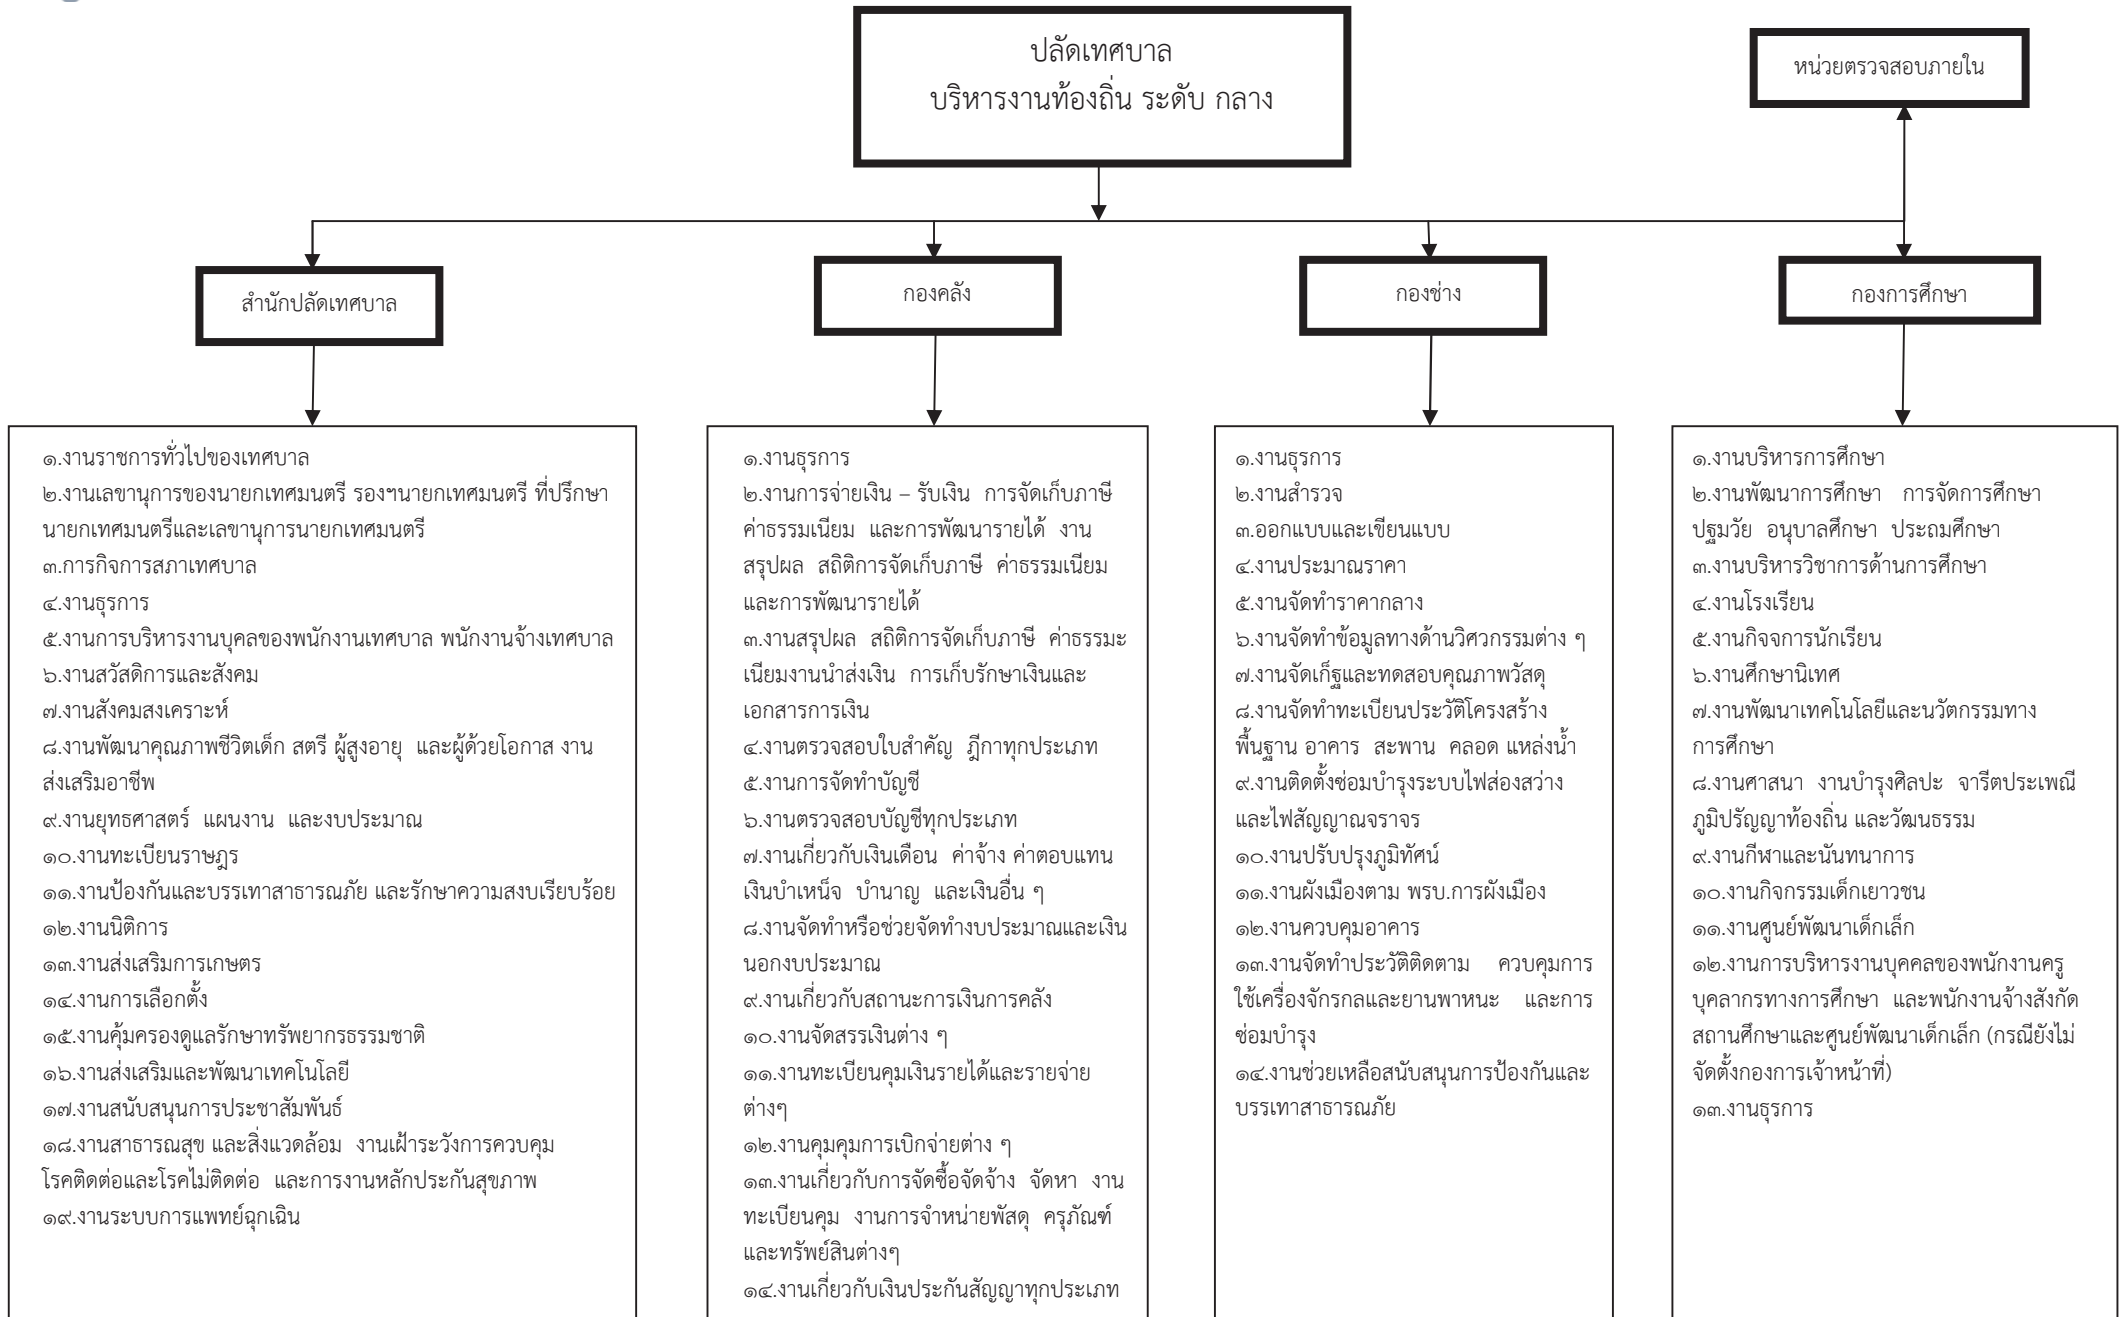

โครงสร้างเทศบาลตำบลทุ่งข้าวพวง

นายกเทศมนตรีตำบลทุ่งข้าวพวง

เลขานุการนายกเทศมนตรีตำบลทุ่งข้าวพวง

ที่ปรึกษานายกเทศมนตรีตำบลทุ่งข้าวพวง

รองนายกเทศมนตรีตำบลทุ่งข้าวพวง

รองนายกเทศมนตรีตำบลทุ่งข้าวพวง

ปลัดเทศบาลตำบลทุ่งข้าวพวง

สำนักปลัด

กองคลัง

กองช่าง

กองการศึกษา

โครงสร้างกองช่าง

โครงสร้างหน่วยตรวจสอบภายใน

หน่วยตรวจสอบภายใน

-นักวิชาการตรวจสอบภายใน ปฏิบัติการ / ชำนาญการ (-)