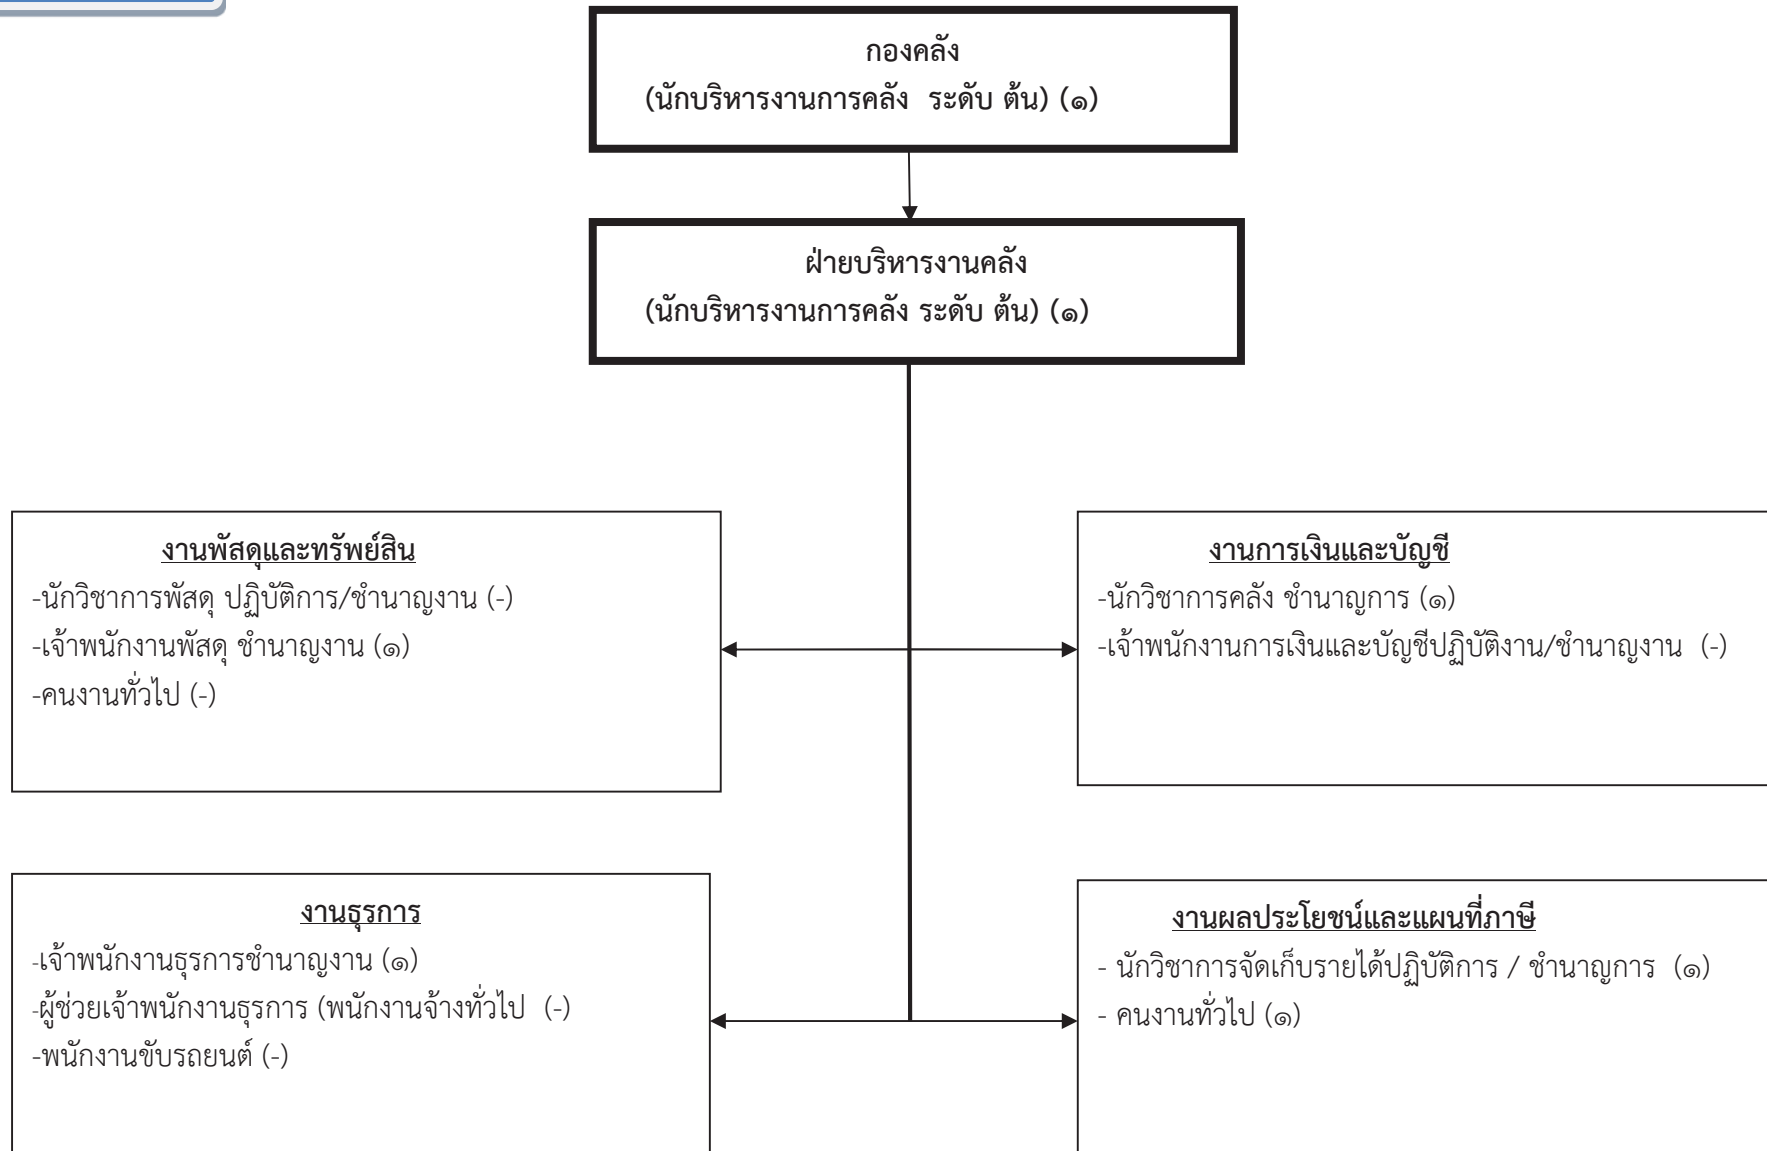

โครงสร้างเทศบาลตำบลทุ่งข้าวพวง

นายกเทศมนตรีตำบลทุ่งข้าวพวง

เลขานุการนายกเทศมนตรีตำบลทุ่งข้าวพวง

ที่ปรึกษานายกเทศมนตรีตำบลทุ่งข้าวพวง

รองนายกเทศมนตรีตำบลทุ่งข้าวพวง

รองนายกเทศมนตรีตำบลทุ่งข้าวพวง

ปลัดเทศบาลตำบลทุ่งข้าวพวง

สำนักปลัด

กองคลัง

กองช่าง

กองการศึกษา

โครงสร้างกองช่าง

โครงสร้างหน่วยตรวจสอบภายใน

หน่วยตรวจสอบภายใน

-นักวิชาการตรวจสอบภายใน ปฏิบัติการ / ชำนาญการ (-)